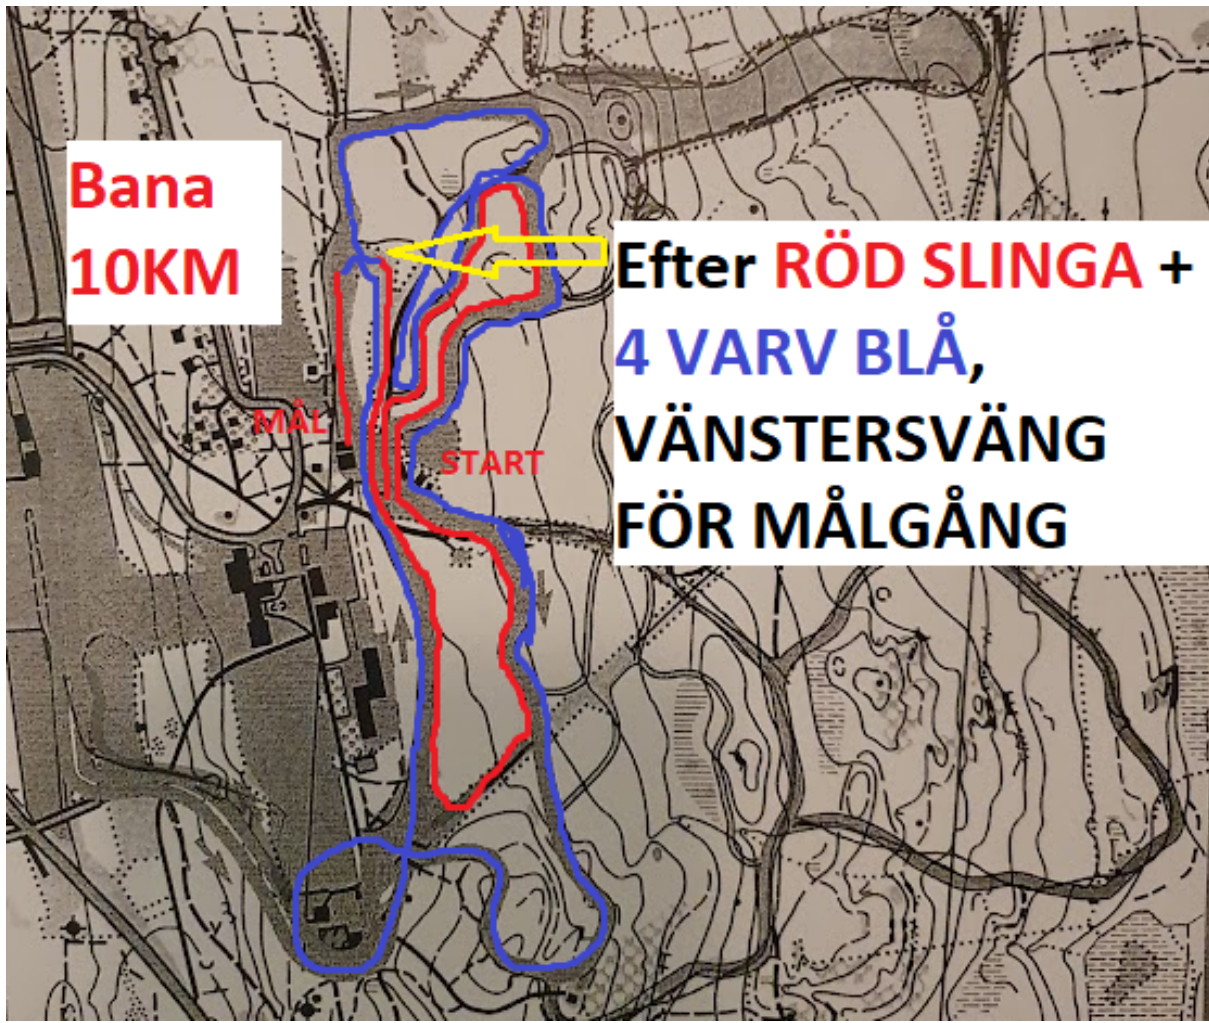

**Bana  
10KM**

**Efter RÖD SLINGA +  
4 VARV BLÅ,  
VÄNSTERSVÄNG  
FÖR MÅLGÅNG**