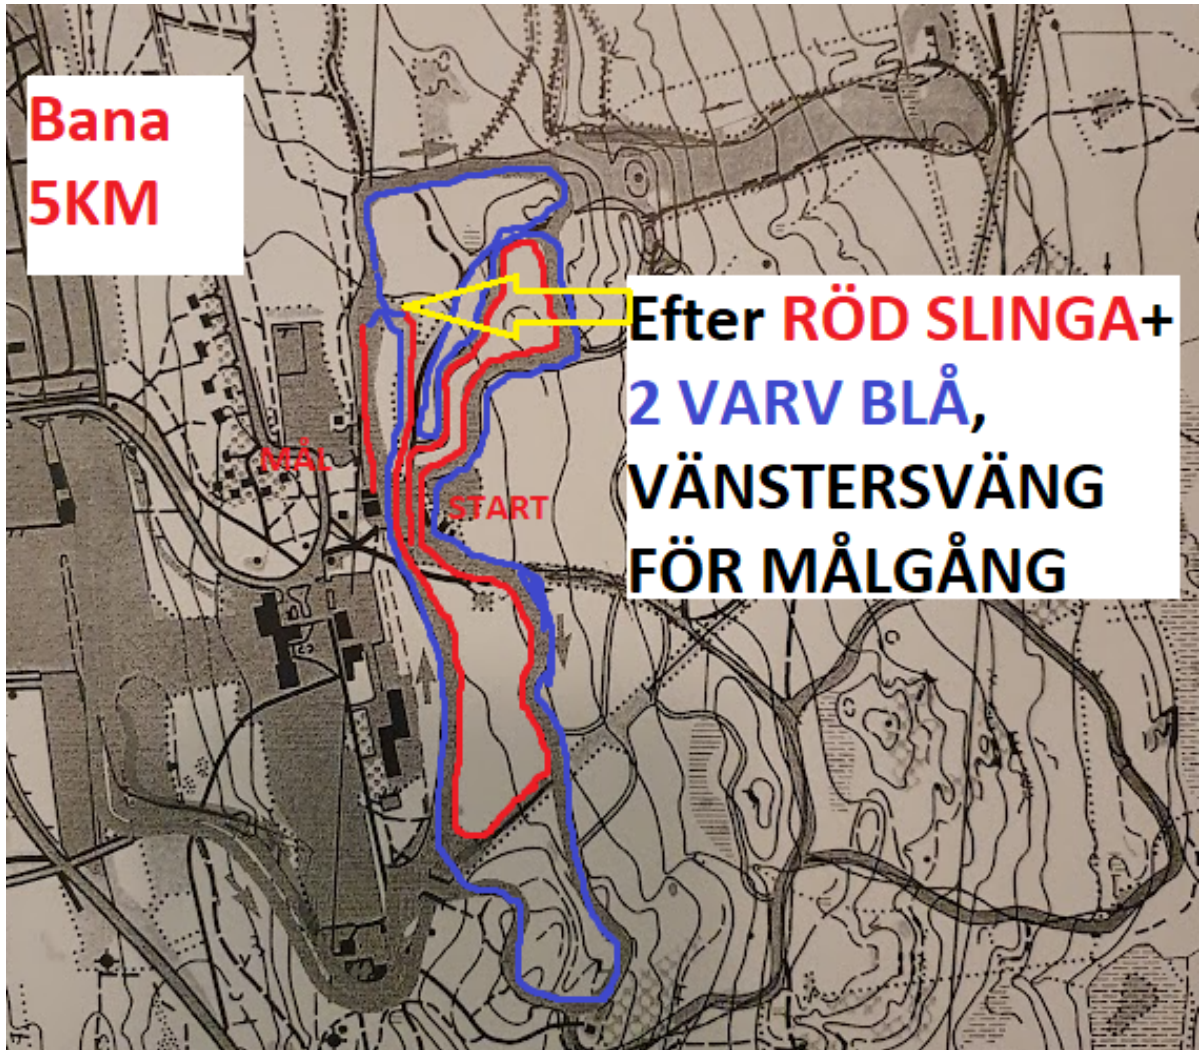

**Bana  
5KM**

**Efter RÖD SLINGA+  
2 VARV BLÅ,  
VÄNSTERSVÄNG  
FÖR MÅLGÅNG**