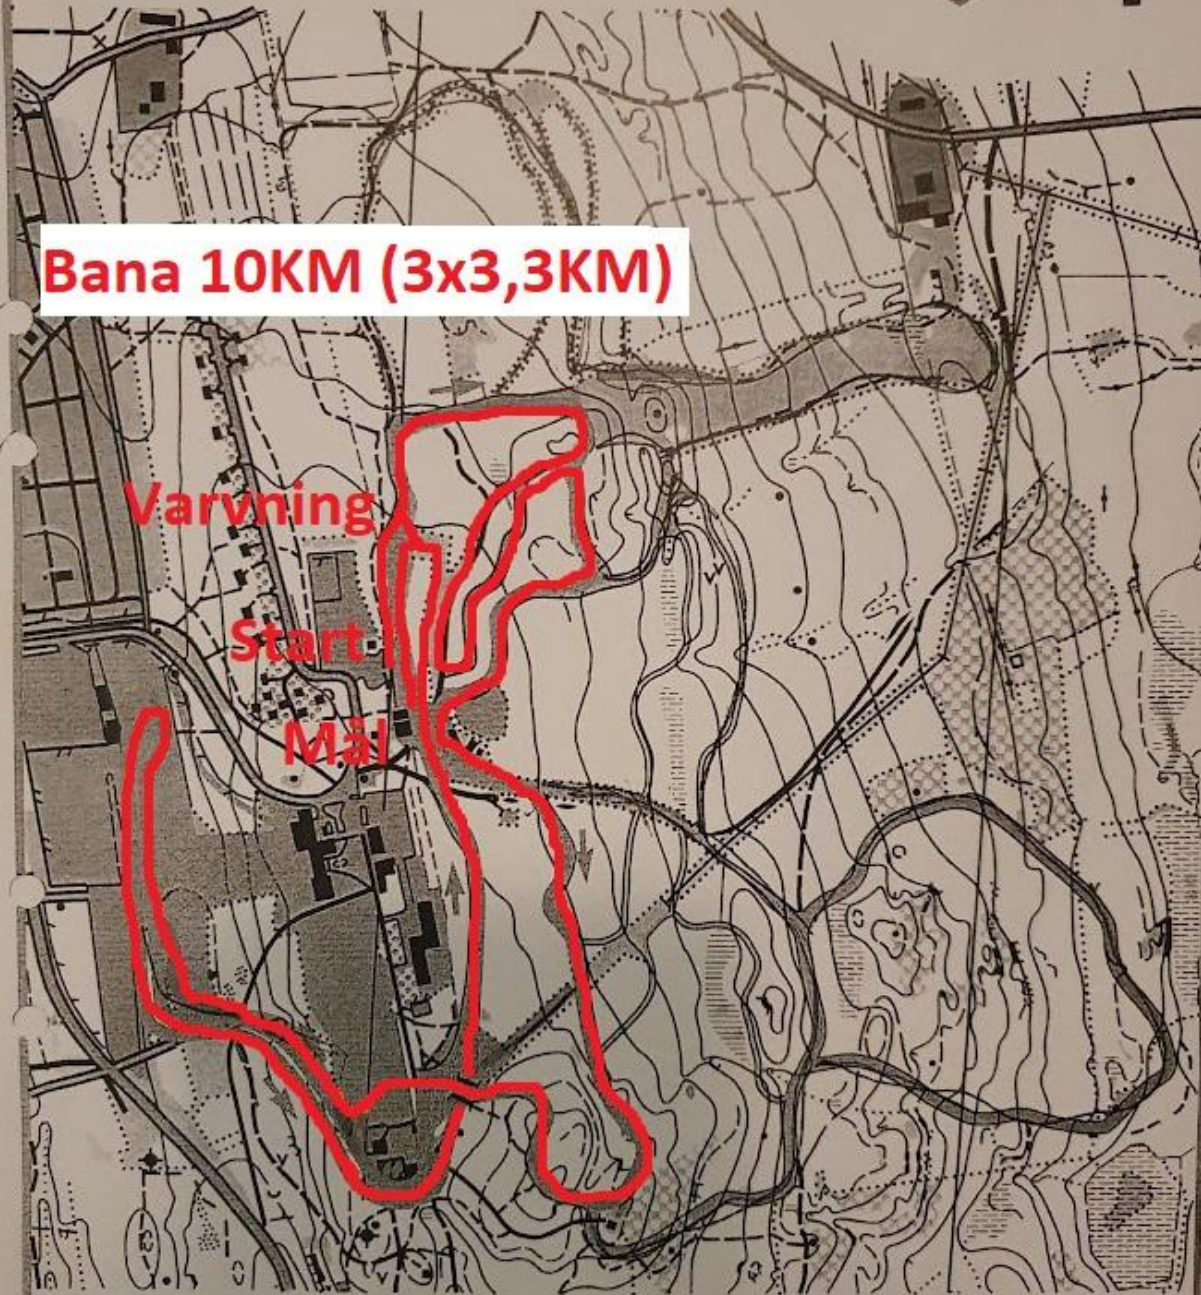

Ånnaboda

Bana 10KM (3x3,3KM)

Värving

Start

Mål