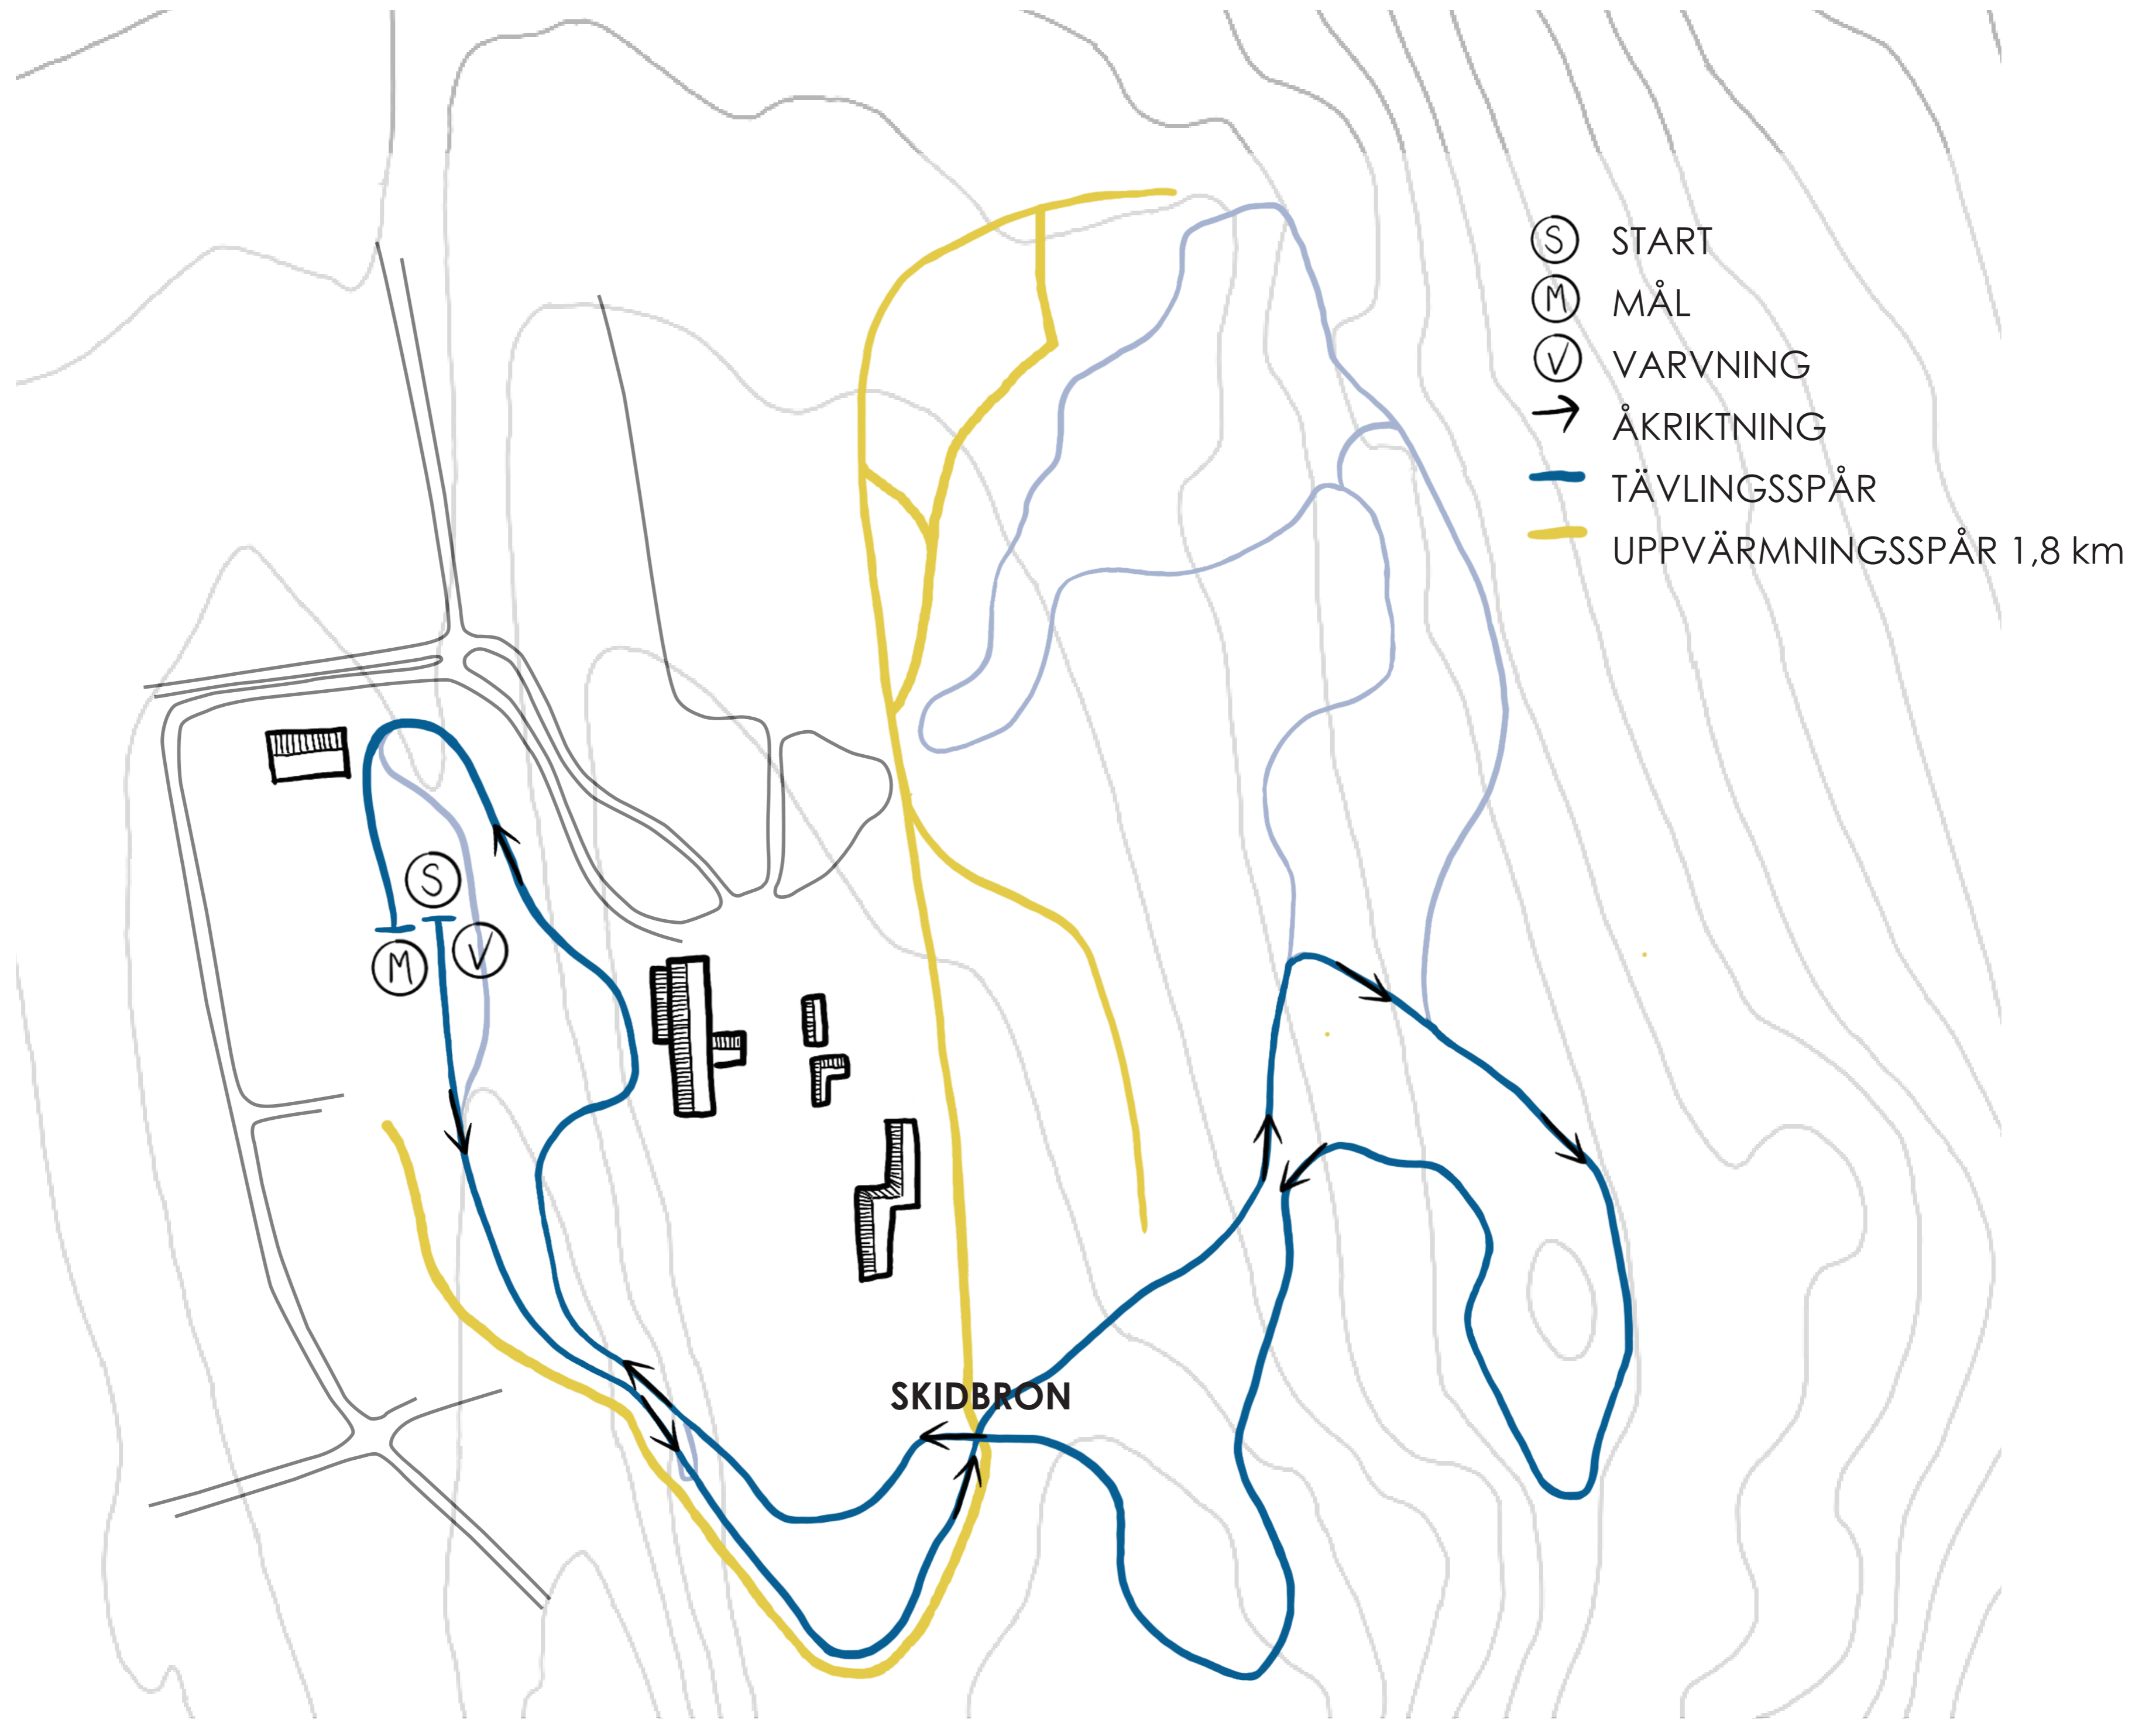

**DISTANS 5 KM (2 x 2,5 KM)
KILLAR OCH TJEJER 15 ÅR
KLASSISK STIL**

VARVLÄNGD	2,5 KM
HÖJDSKILLNAD (HD)	33 M
MAXIMAL KLÄTTRING	31 M
TOTAL KLÄTTRING	73 M
LÄGSTA PUNKT	237 M
HÖGSTA PUNKT	270 M