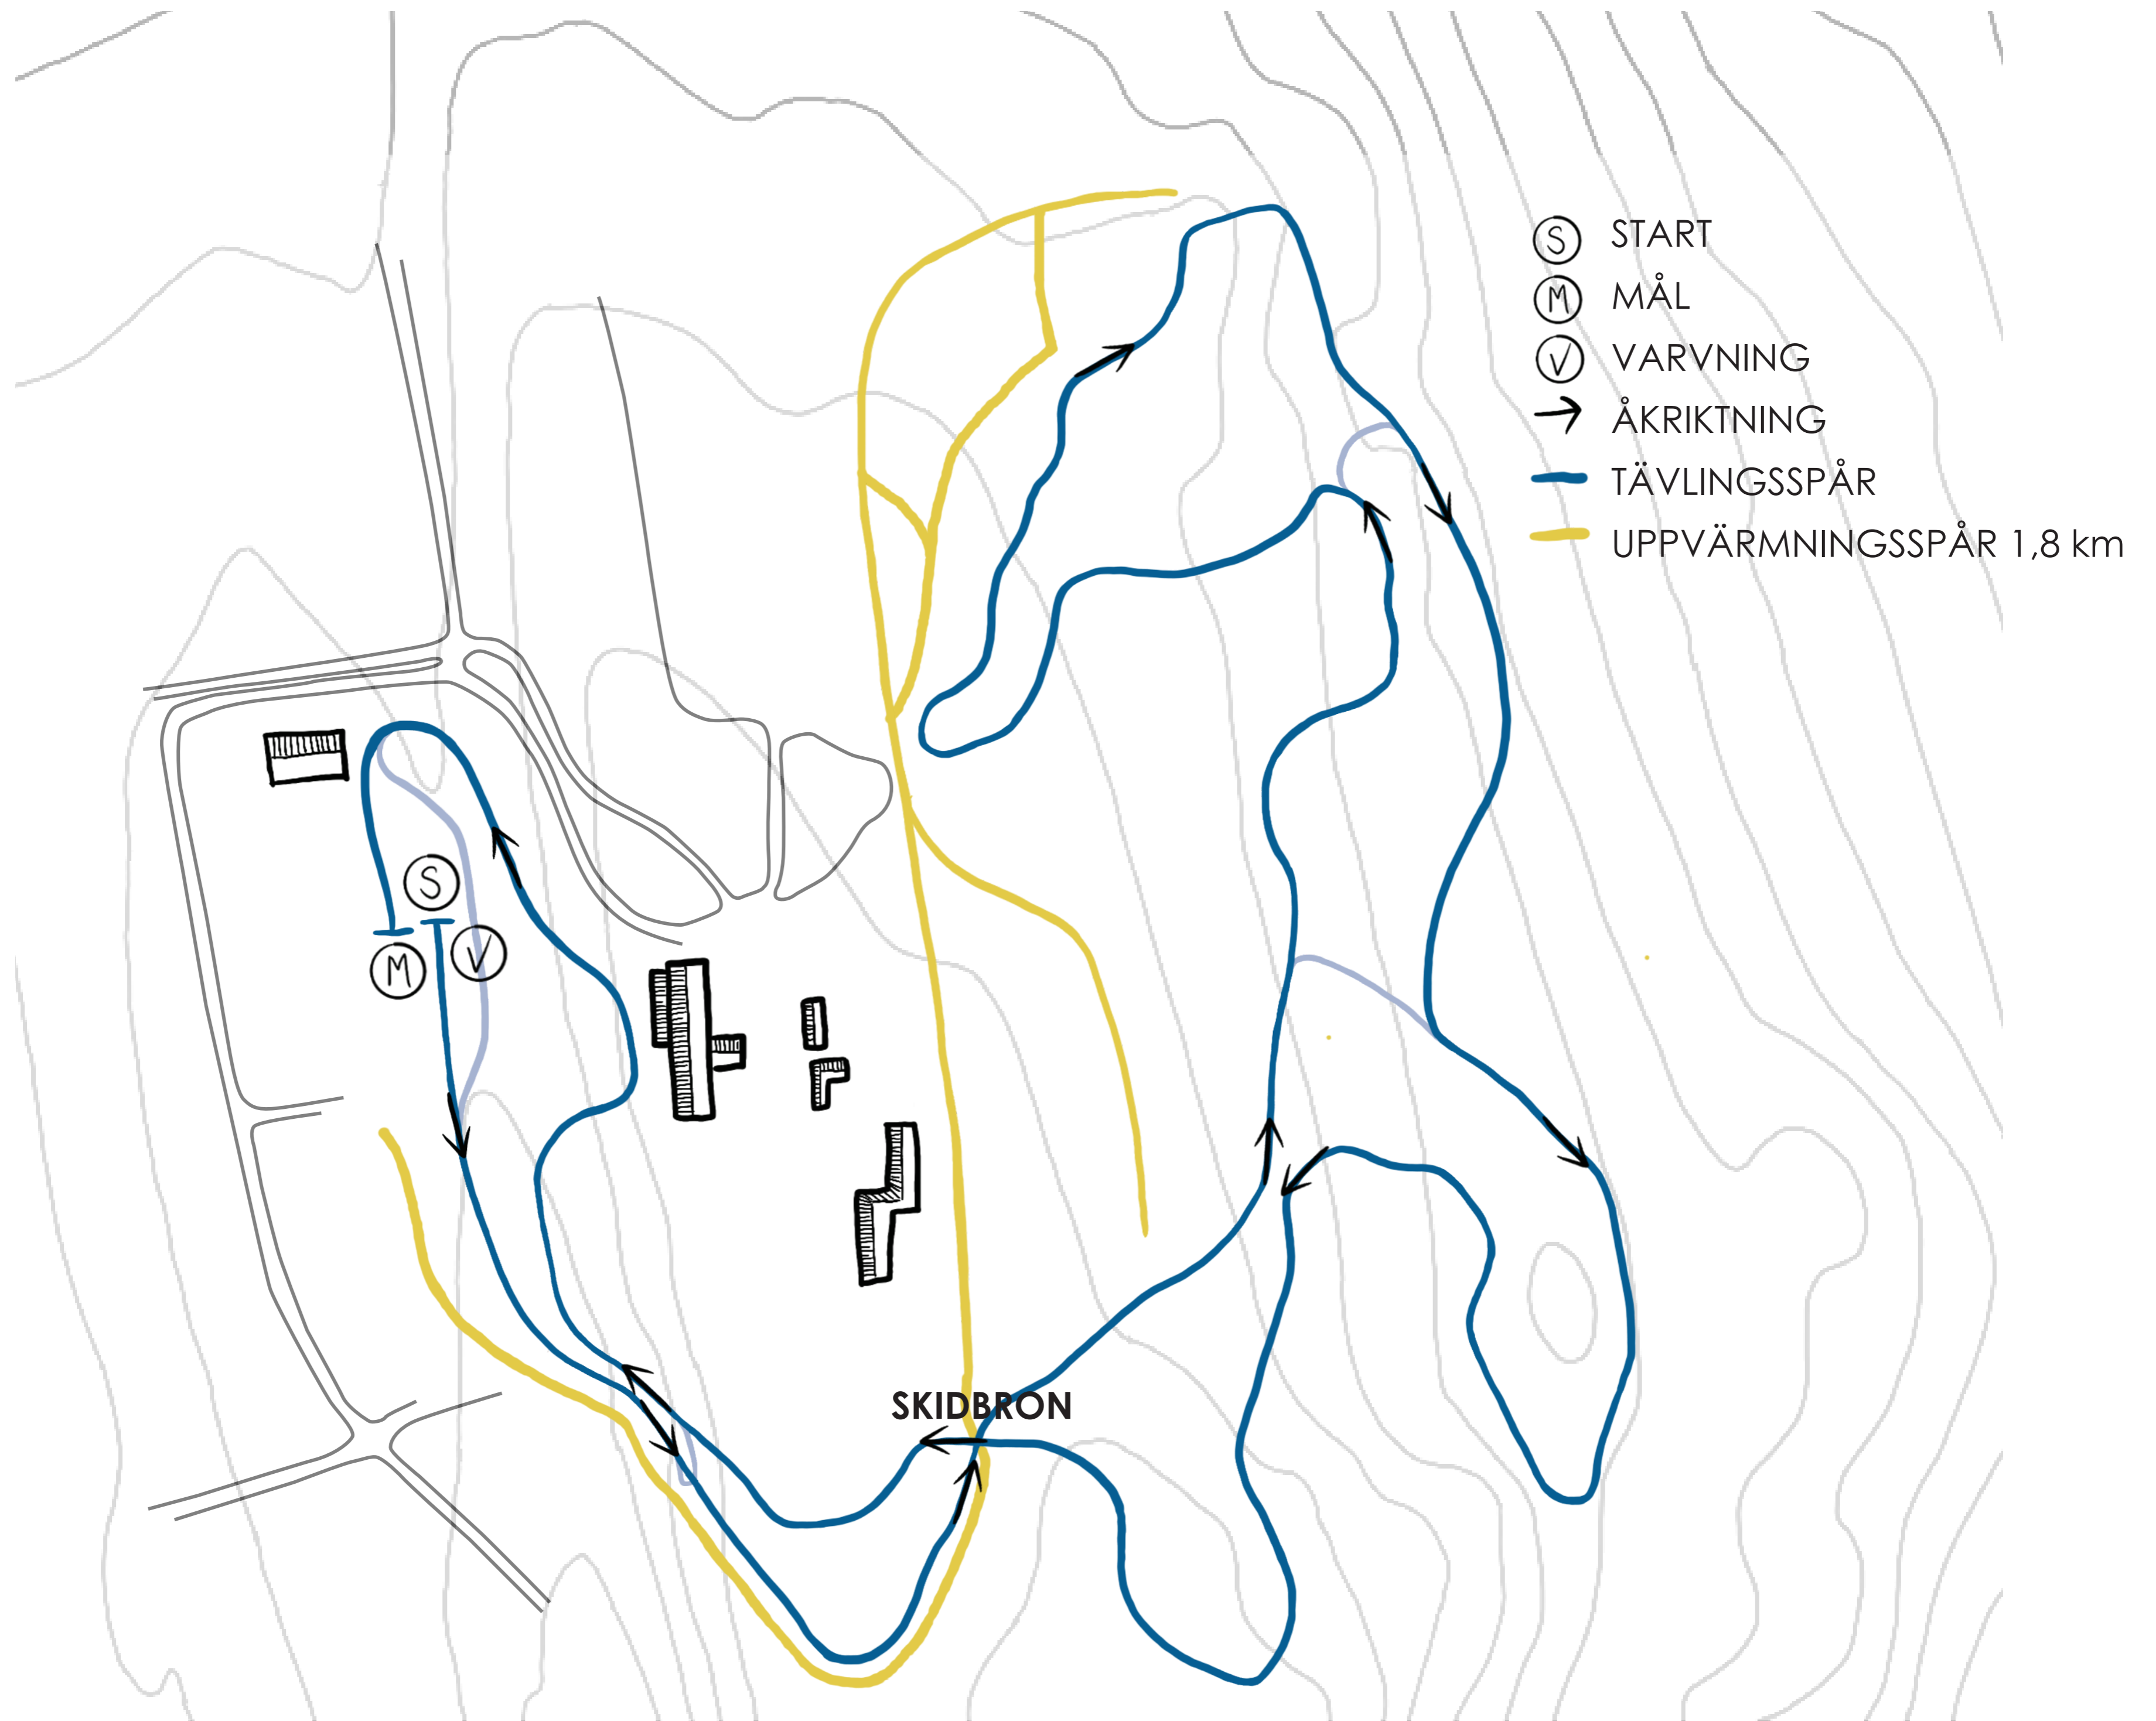

DISTANS 7,5 KM (2 x 3,75 KM)
KILLAR OCH TJEJER 16 ÅR
KLASSISK STIL

VARVLÄNGD	3,75 KM
HÖJDSKILLNAD (HD)	38 M
MAXIMAL KLÄTTRING	31 M
TOTAL KLÄTTRING	109 M
LÄGSTA PUNKT	232 M
HÖGSTA PUNKT	270 M