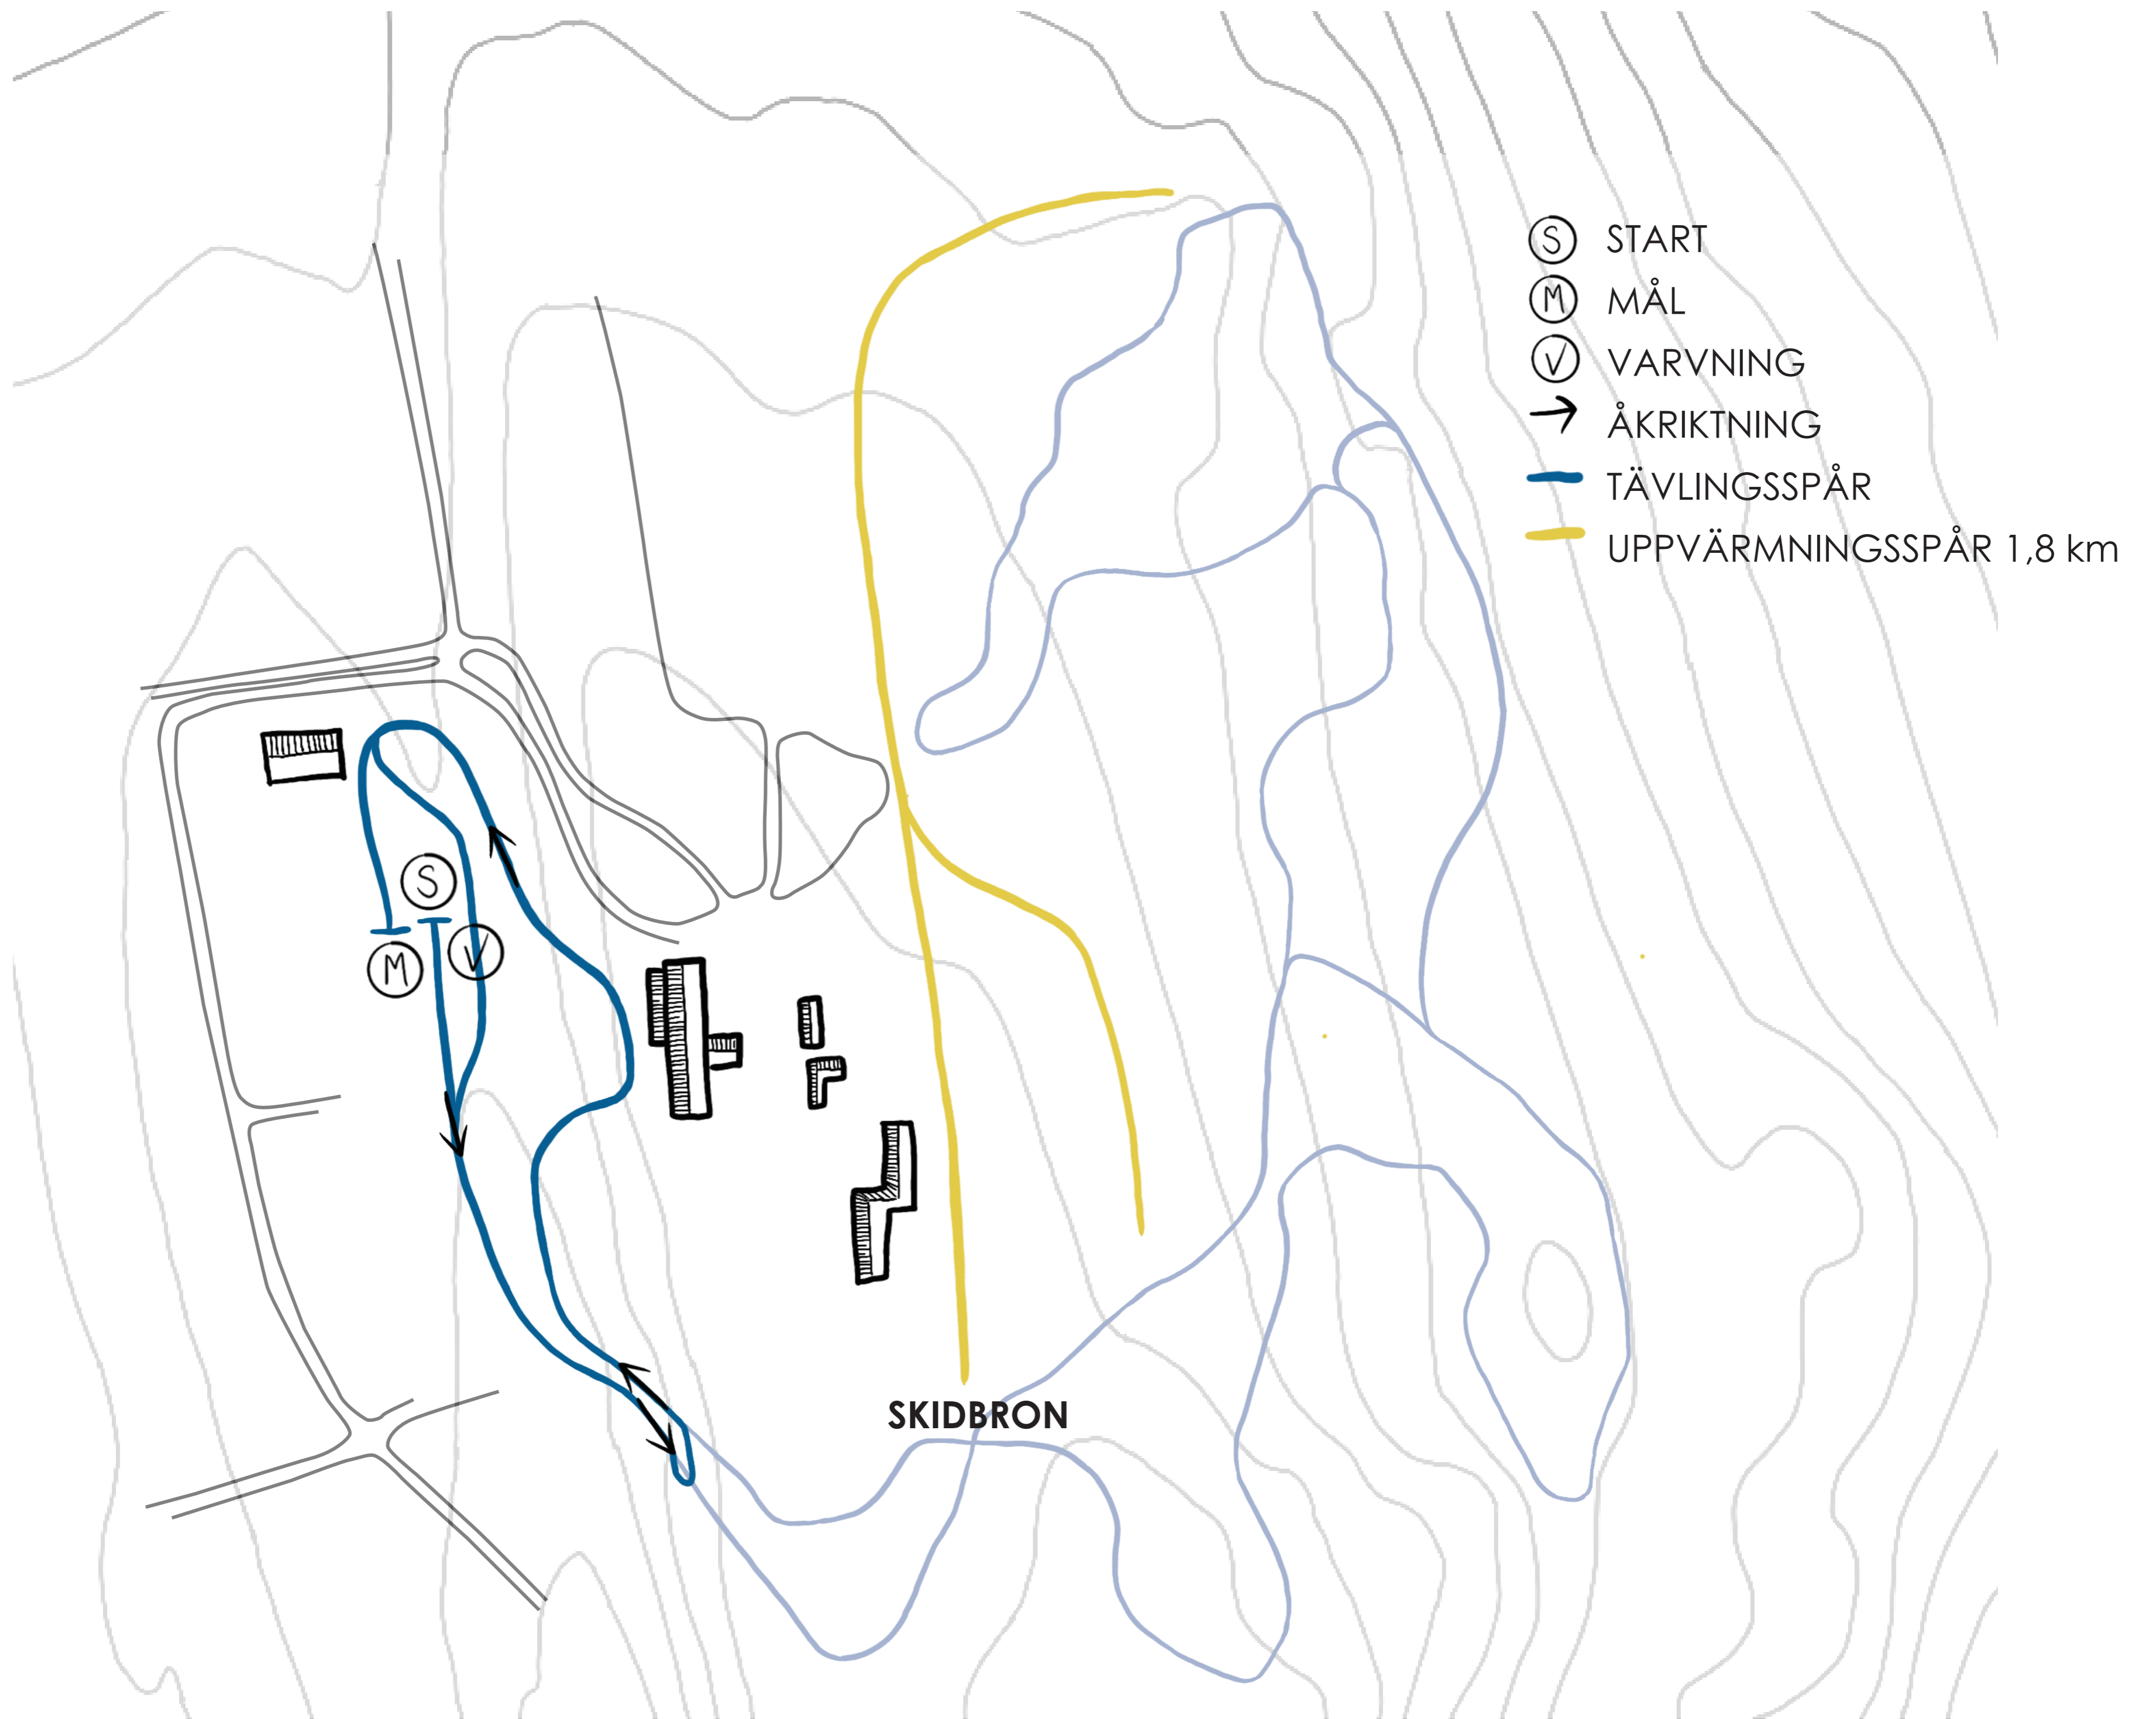

**SPRINT 850 M
KILLAR OCH TJEJER 15 OCH 16 ÅR
KLASSISK STIL**

VARVLÄNGD	850 M
HÖJDSKILLNAD (HD)	12 M
MAXIMAL KLÄTTRING	12 M
TOTAL KLÄTTRING	25 M
LÄGSTA PUNKT	248 M
HÖGSTA PUNKT	260 M