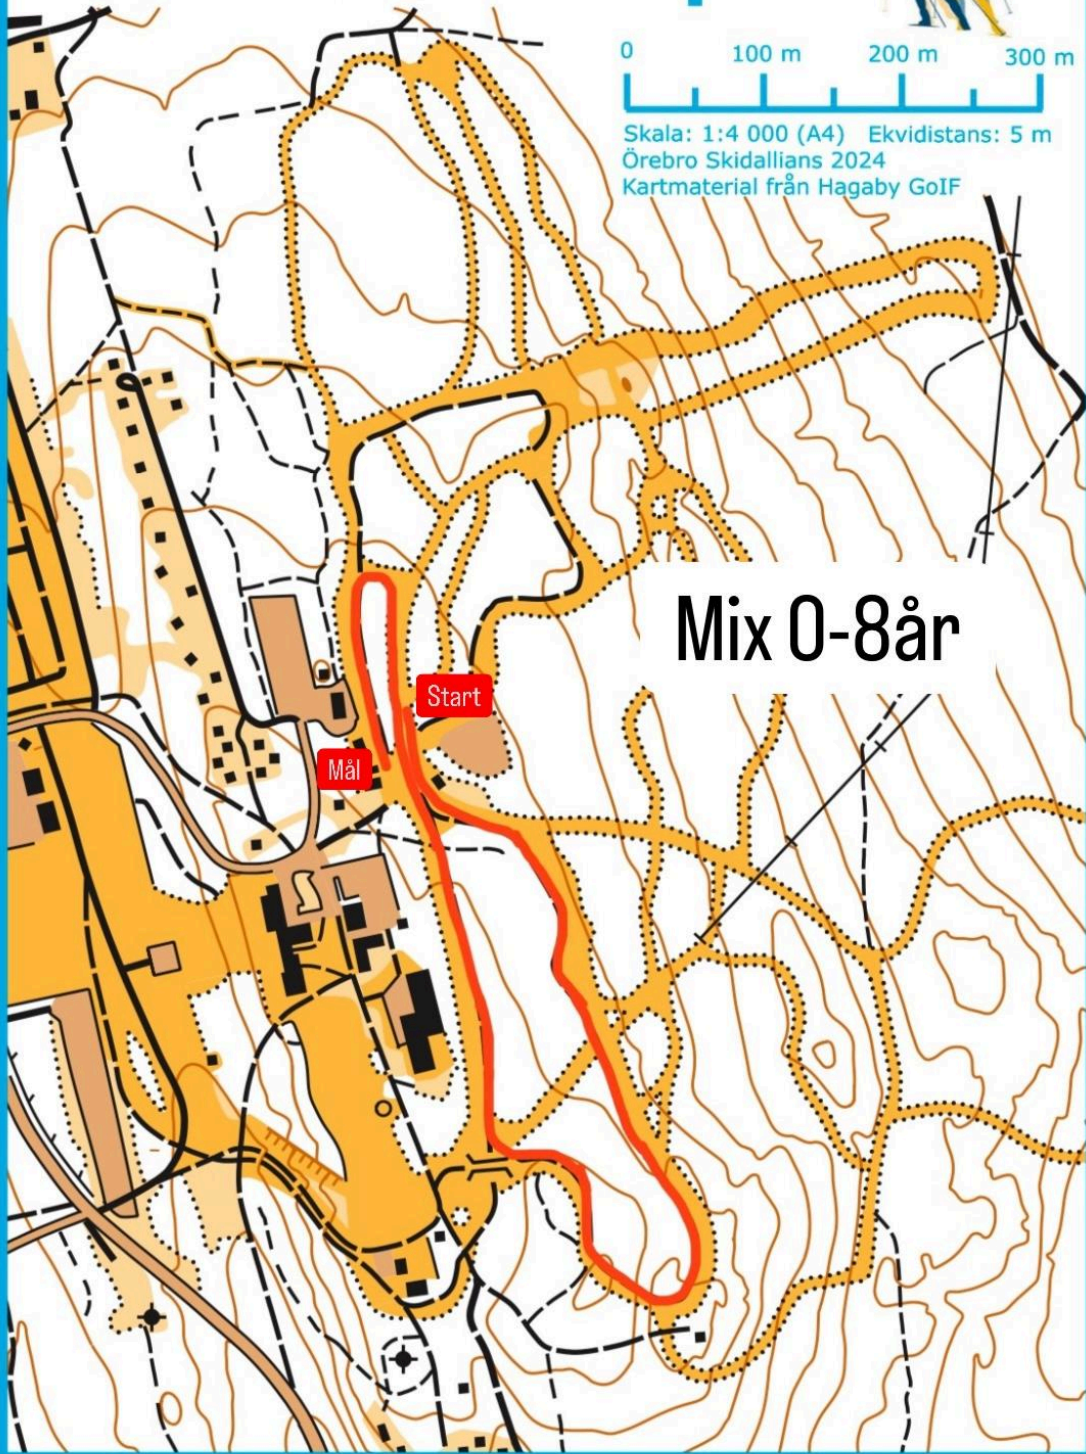

Ånnaboda skidspår

Skala: 1:4 000 (A4) Ekvidistans: 5 m
Örebro Skidallians 2024
Kartmaterial från Hagaby GoIF

Mix 0-8år